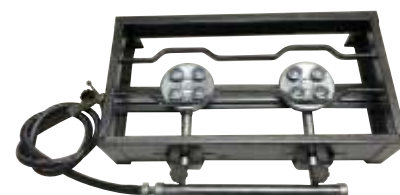

FOGÃO PINTADO 2 BOCAS SEM CHAPA

CÓD.: VS1287

NCM: 85166000