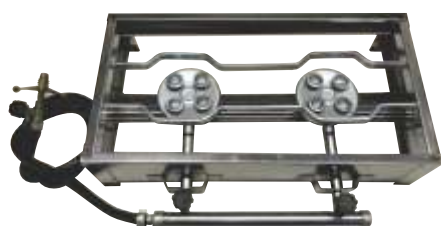

FOGÃO INOX 2 BOCAS COM CHAPA INTEIRA

CÓD.: VS980

NCM: 73218200

FOGÃO INOX 2 BOCAS MEIA CHAPA

CÓD.: VS955

NCM: 73218200

FOGÃO INOX 2 BOCAS SEM CHAPA

CÓD.: VS956